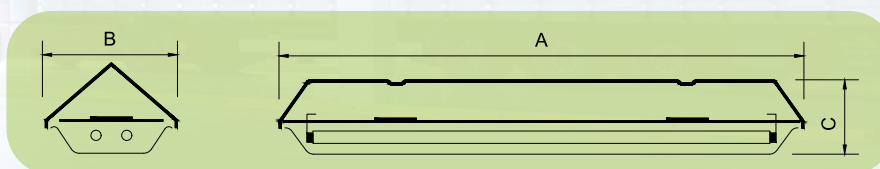

MEDIDAS EM MM

A = COMPRIMENTO | B = LARGURA | C = ALTURA

MODELO	N. LAMP/ WATTS	A	B	C
23240	2X 32/40W	1285	197	160
2110	2X 110W	2490	197	160
1110	1X 110W	2490	197	160
43240	4x 32/40w	1285	197	160